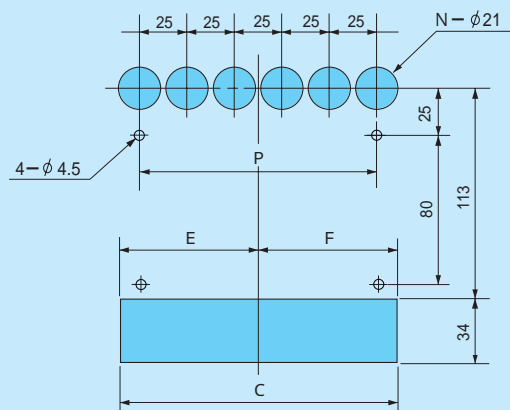

MUSCW型

MUSCW型

微小流量はペローシールバルブを使用

MUSCW型寸法図

パネルカット寸法図

MUSCW型寸法表

記号 連式	A	B	P	K	C	NF	E
2	54	44	25	27	46	23	23
3	79	69	50	27	71	33.5	35.5
4	104	94	75	27	96	48	48
5	129	119	100	27	121	60.5	60.5
6	154	144	125	27	146	73	73