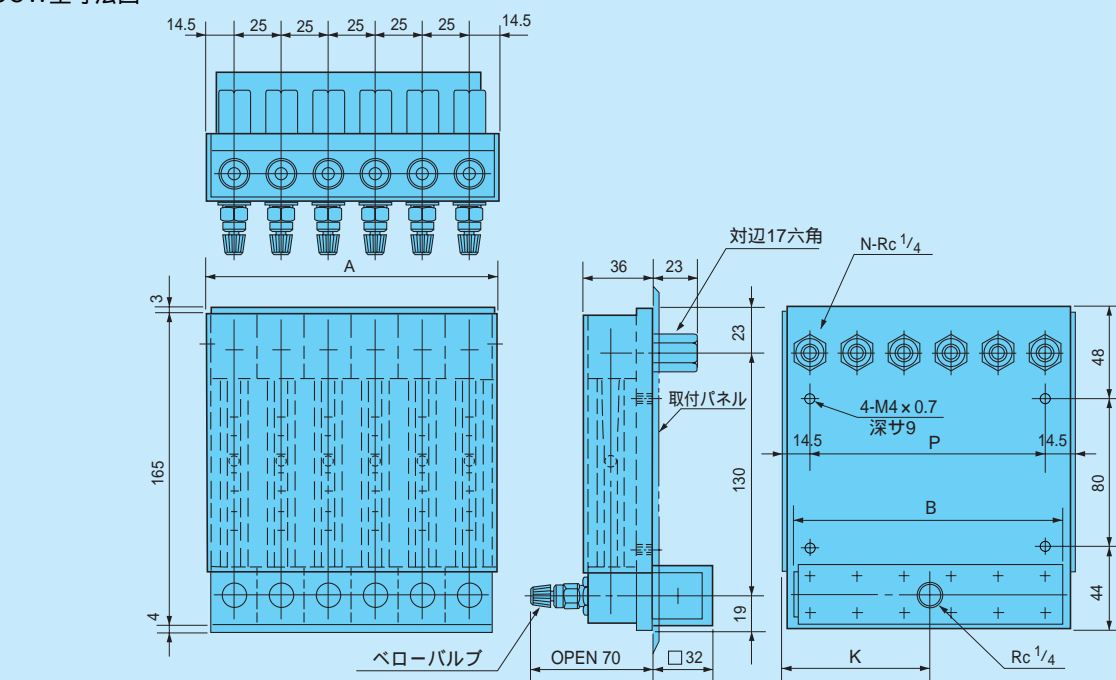

MUSCW型

MUSCW型

微小流量はペローシールバルブを使用

MUSCW型寸法図

パネルカット寸法図

MUSCW型寸法表

記号 連式	A	B	P	K	C	NF	E
2	54	44	25	27	46	23	23
3	79	69	50	27	71	33.5	35.5
4	104	94	75	27	96	48	48
5	129	119	100	27	121	60.5	60.5
6	154	144	125	27	146	73	73