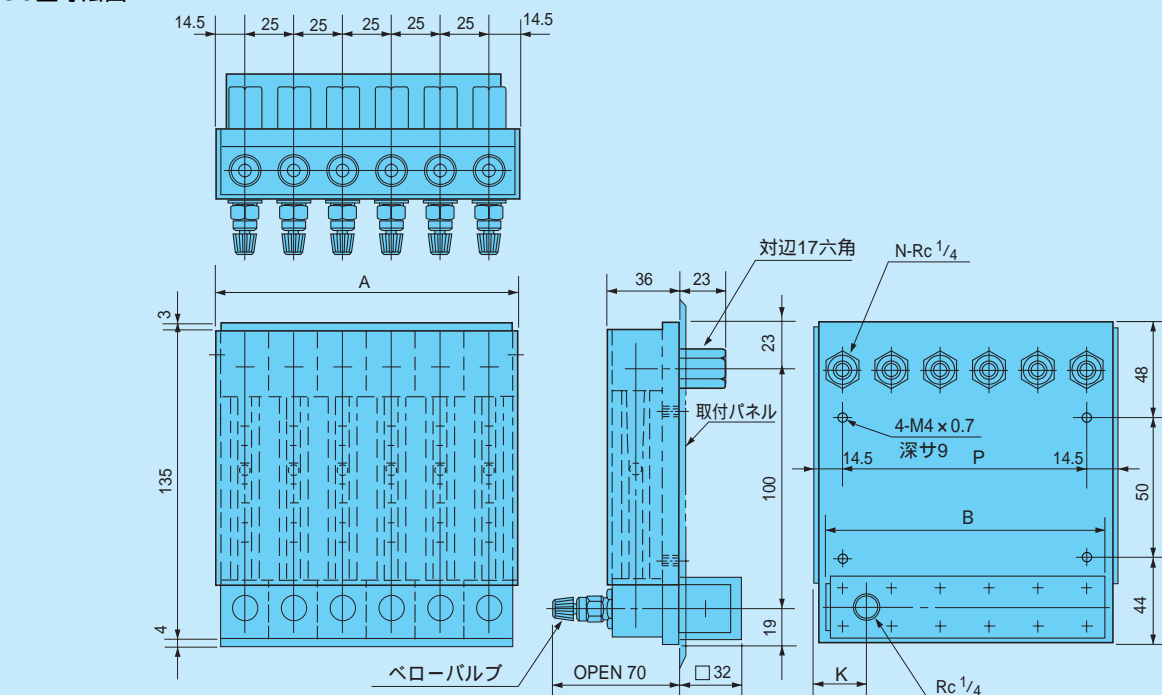

MUMSC型

MUMSC型

微小流量はペローシールバルブを使用

MUMSC型寸法図

パネルカット寸法図

MUMSC型寸法表

記号 連式	A	B	P	K	C	N	E	F
2	54	44	25	27	46	2	23	23
3	79	69	50	27	71	3	35.5	35.5
4	104	94	75	27	96	4	48	48
5	129	119	100	27	121	5	60.5	60.5
6	154	144	125	27	146	6	73	73