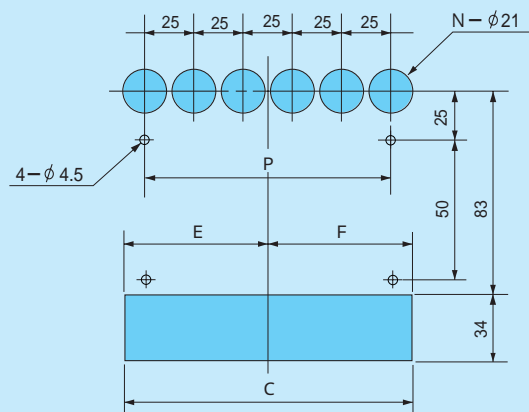

MUMSC型

MUMSC型

微小流量はペローシールバルブを使用

MUMSC型寸法図

パネルカット寸法図

MUMSC型寸法表

記号 連式	A	B	P	K	C	N	E	F
2	54	44	25	27	46	2	23	23
3	79	69	50	27	71	3	35.5	35.5
4	104	94	75	27	96	4	48	48
5	129	119	100	27	121	5	60.5	60.5
6	154	144	125	27	146	6	73	73