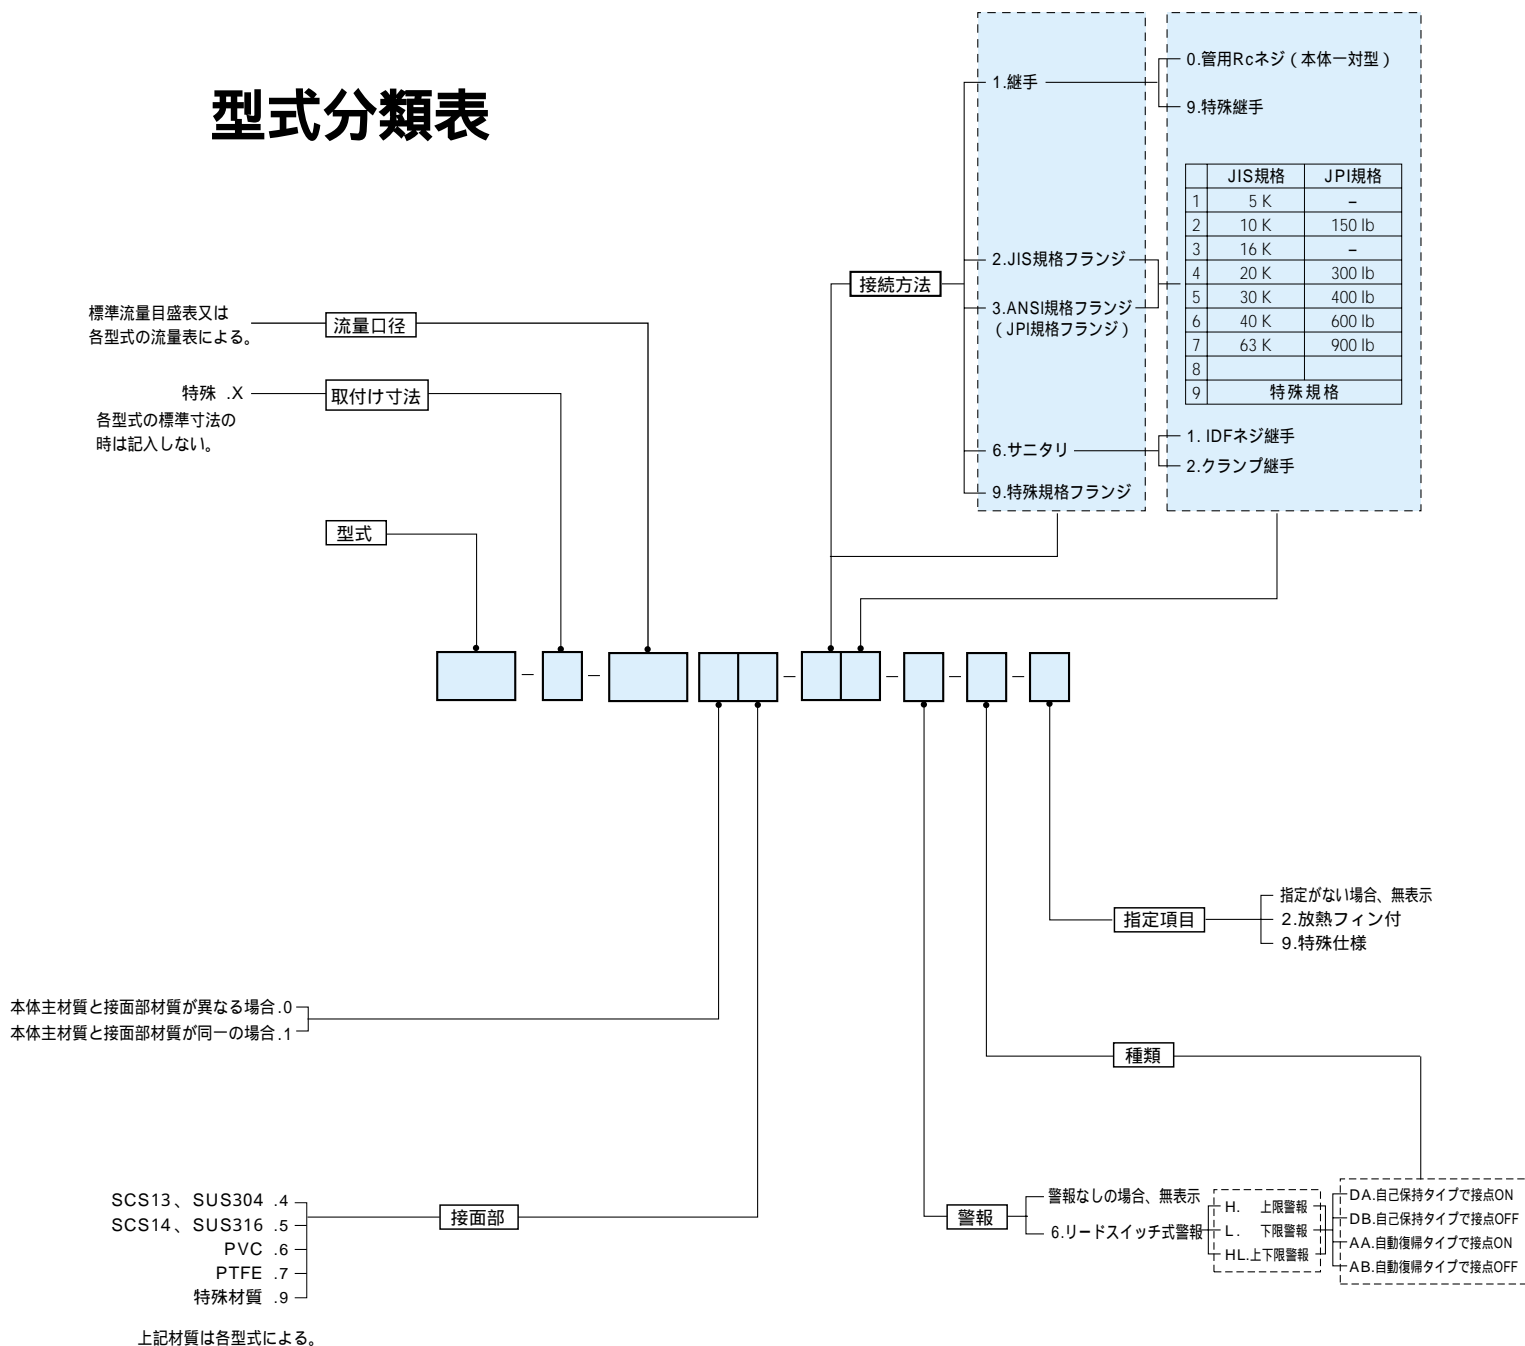

金属管式流量計

型式分類表

型式によって取付けられないもの
又、 unnecessaryな場合は無表示。